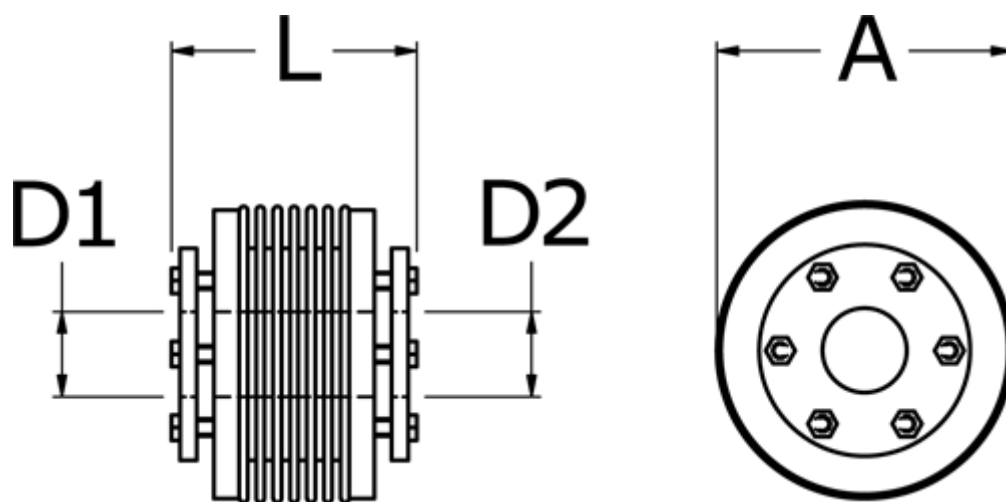

Varenummer: 3330503001024550
Beskrivelse: Metalbælgkobling type 5 str.300
Længde 102 mm, boring 45/50 mm

Mål

A	= 110
D1	= 45
D2	= 50
L	= 102
Nom. moment NM (Tkn)	= 300